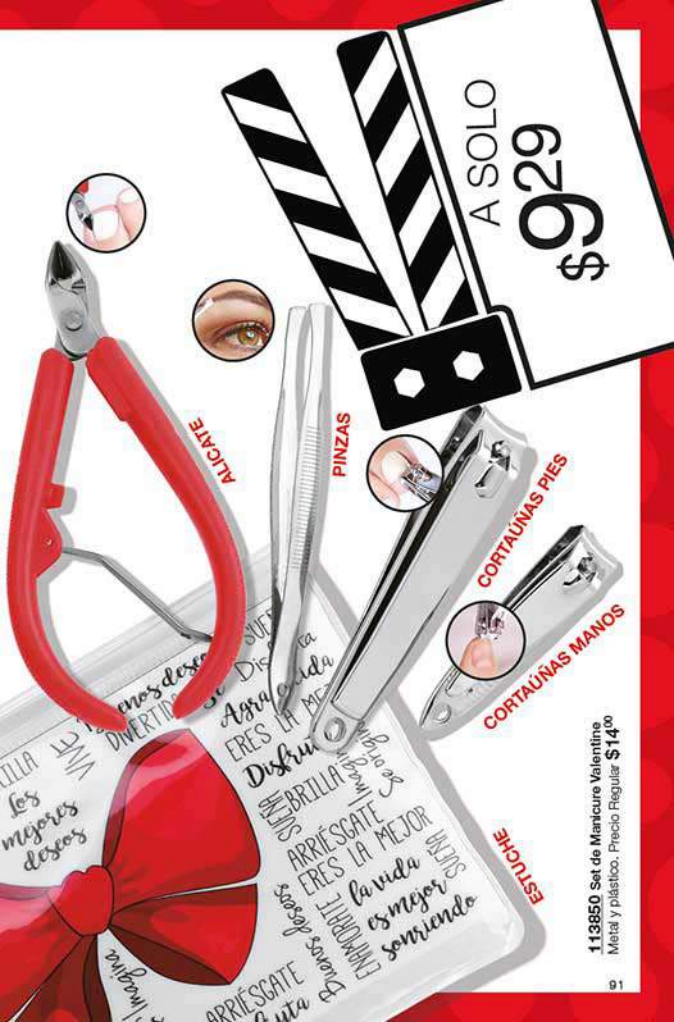

MEGA OFERTA
40%
menos

TOMA 1: MANI Y PEDI

siempre mantén tus
manos y pies impecables

Set de

9

PIEZAS

NUEVO

ESPATULA

EMPUJACUTÍCULA

LIMA

TIJERAS

A SOLO

\$9.29

ALICATE

PINZAS

CORTAÚNAS PIES

CORTAÚNAS MANOS

ESTUCHE

113850 Set de Manicure Valentine
Metal y plástico. Precio Regular \$14.00

TÚ ERES LA PROTAGONISTA

*Lleva toda la creatividad
en ellas y hazlas resaltar*

PINCEL PLANO

PINCEL PELAJE

PINCEL ABANICO