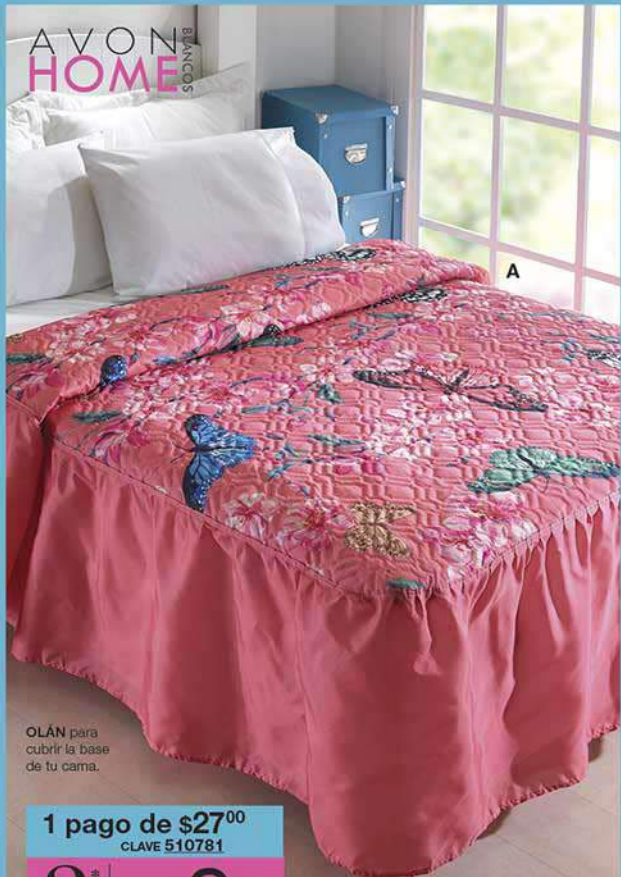

AVON
HOME

BLANCOS

OLÁN para
cubrir la base
de tu cama.

1 pago de $27⁰⁰

CLAVE 510781

3*
pagos de

$9

CLAVE 065580

A. Colcha Monarca Matrimonial**

100% poliéster. 1,40 x 1,90 m;
45 cm de olán.

Precio Regular **$63⁰⁰**