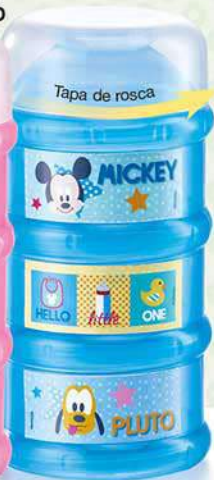

**Los productos plásticos de AVON
NO están fabricados con **Bisfenol A (BPA)**.

D