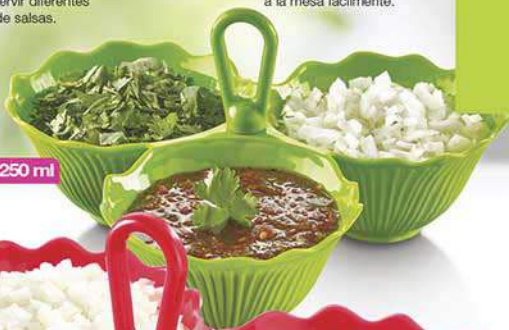

SIRVE salsas o botanas en este práctico recipiente.

CON 3 DIVISIONES para servir diferentes tipos de salsas.

CON ASA para llevarla a la mesa fácilmente.

E

250 ml