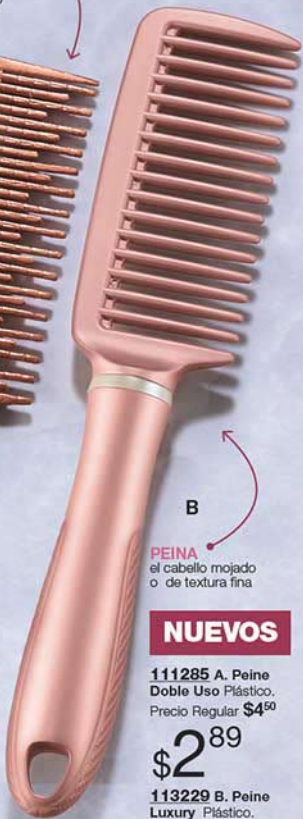

POR \$3⁴⁹

IDEAL
para peinar
tu fleco

Nueva Colección
Rose gold

RETOCA
te cabello con
esta punta

A

B

PEINA
el cabello mojado
o de textura fina

NUEVOS

**111285 A. Peine
Doble Uso Plástico.**
Precio Regular \$4⁵⁰

\$2⁸⁹

**113229 B. Peine
Luxury Plástico.**
Precio Regular \$8⁰⁰

\$4⁹⁹

NUEVO**113447 C. Cepillo Cuadrado Luxury Plástico.**Precio Regular \$10⁰⁰\$6⁹⁹