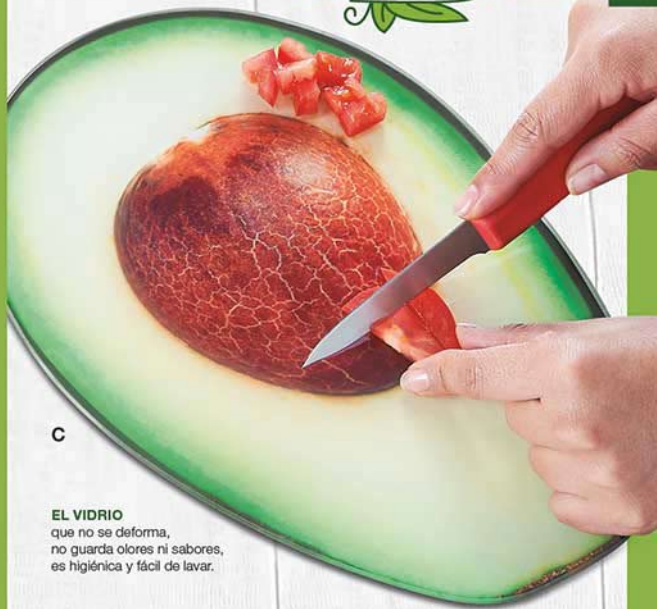

ÚSALOS para servir salsas, botanas, dulces o la verdura para los tacos.

Incluye
2
PIEZAS

A

50 ml

B

OFERTA ESPECIAL

509343 A. Set 2 Molcajeteros** Plástico.
Hasta agotar existencias.
Precio Regular \$4⁵⁰

\$2⁹⁹

C

EL VIDRIO

que no se deforma,
no guarda olores ni sabores,
es higiénica y fácil de lavar.

OFERTA ESPECIAL

509310 C. Tabla
para Picar Aguacate* Vidrio.
Hasta agotar existencias.
Precio Regular **\$12⁰⁰**

*No incluye cuchillo.