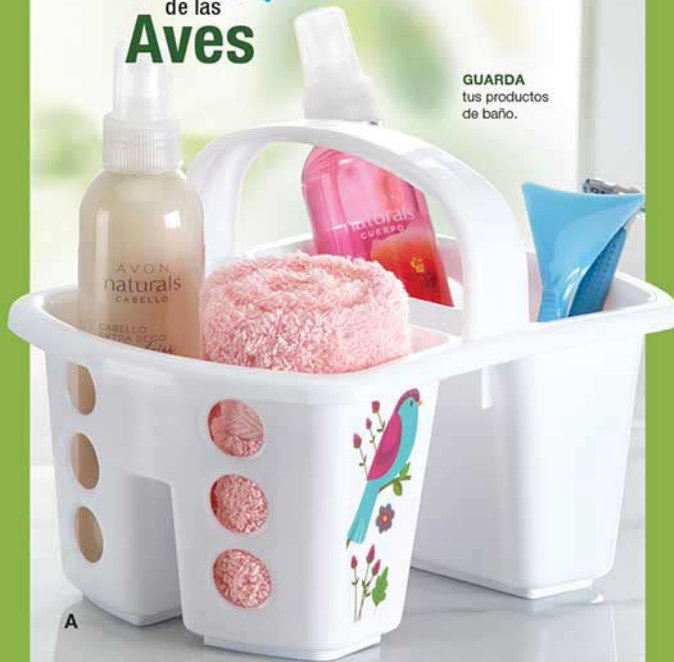

Precio Regular \$20⁰⁰

A SOLO

\$13⁹⁹

La *armonía*
de las
Aves

NUEVA

GUARDA
tus productos
de baño.

A

CON ORIFICIOS
para ventilar la canasta.