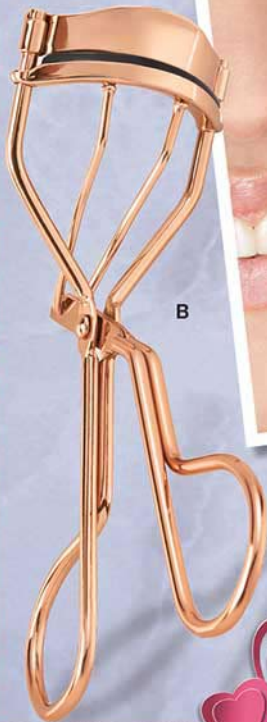

NUEVO

113551 D. Cepillo Ovalado Luxury Plástico.
Precio Regular \$10⁰⁰

A SOLO

\$6⁴⁹

enamórate de...
un maquillaje
increíble

BROCHA PARA
SOMBRAS

Incluye
5
PIEZAS

INCLUYE estuche.

A

BROCHA PARA BASE

BROCHA PARA RUBOR

BROCHA PARA PERFILAR

123798 A. Kit Princess
Karla Plástico y Nylon.
Precio Regular \$27⁰⁰

\$19⁹⁹

Nueva Colección
Rose gold

RIZA
fácilmente las
pestañas.

B

NUEVO

**111300 B. Rizador
de Pestañas Harper**
Metal y plástico.

Precio Regular \$4⁰⁰

A SOLO
\$2⁵⁹

OFERTA, corazón

NUEVO
DECORADO

502946 Bote Mega
con Vasos** Plástico.
Precio Regular \$12⁵⁰