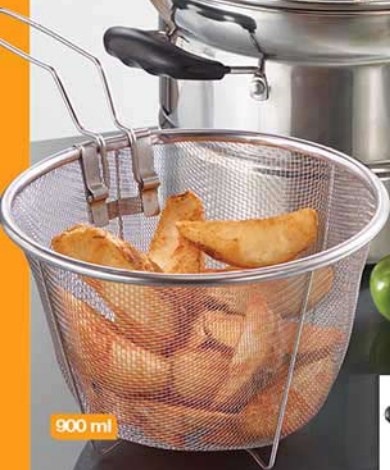

**900 ml**

**FREIDORA:** Agrega aceite, coloca la rejilla y úsala para freír papas, alitas y más.

**1 pago de \$42<sup>00</sup>**  
CLAVE 503505

**3\***  
pagos de

**\$14**

CLAVE 092494

**A. Cacerola Multiusos**