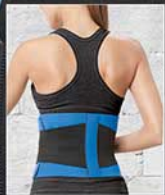

# ¡EJERCICIO!

Aprovéchalo al máximo  
usando estas fajas

COMPRI ME ABDOMEN

B

**NUEVA**

B. Faja con Bandas de Ajuste  
Azul Poliéster, PVC y velcro.

Precio Regular **\$18<sup>00</sup>**

Ch/M **502393**